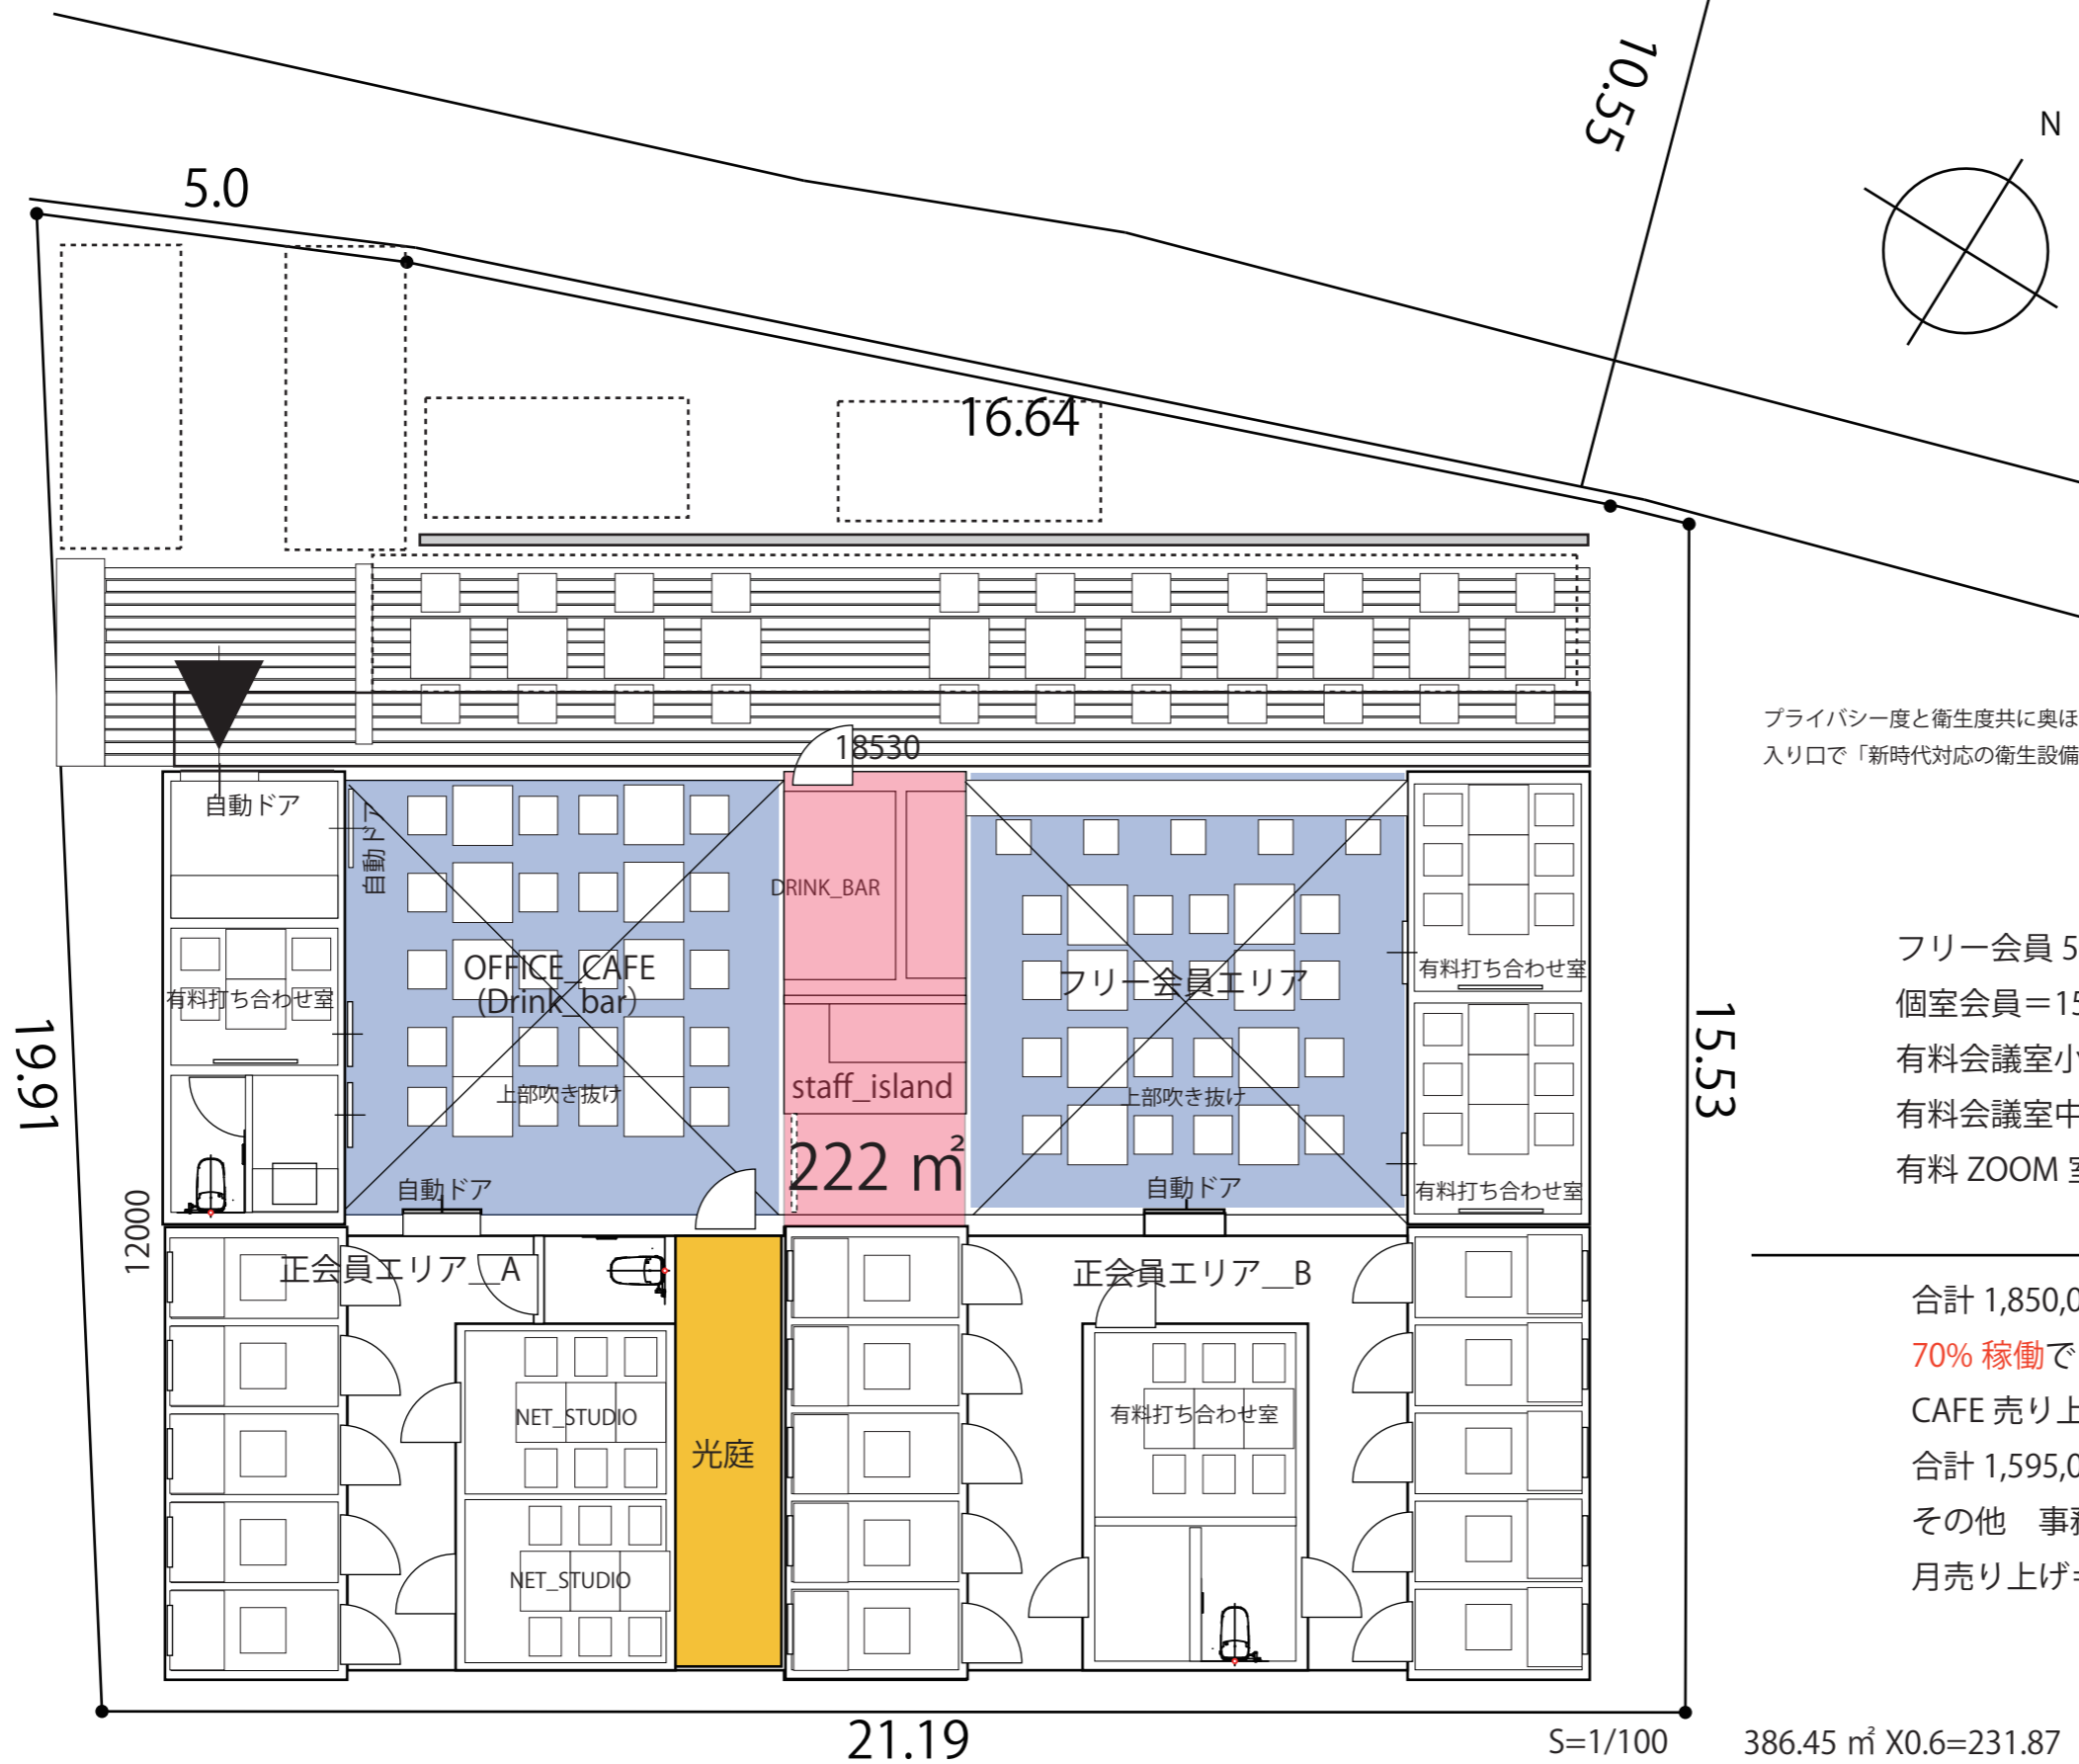

地下鉄東西線：  
 八木山動物公園駅—仙台駅（12分）  
 八木山動物公園駅から400M 徒歩5分

プライバシーと衛生度共に奥ほど高まる構成は理にかなっていますが、入り口で「新時代対応の衛生設備」を整える事になるでしょう。

- フリー会員 50人 = 50X10000=500000
- 個室会員 = 15人 = 30000X15=450000
- 有料会議室小 = 1室 = 500/h = 3000X30=90000
- 有料会議室中 = 3室 = 1000/h = 5000X30X3=450000
- 有料 ZOOM 室 = 2室 = 1200/h = 6000X30X2=360000